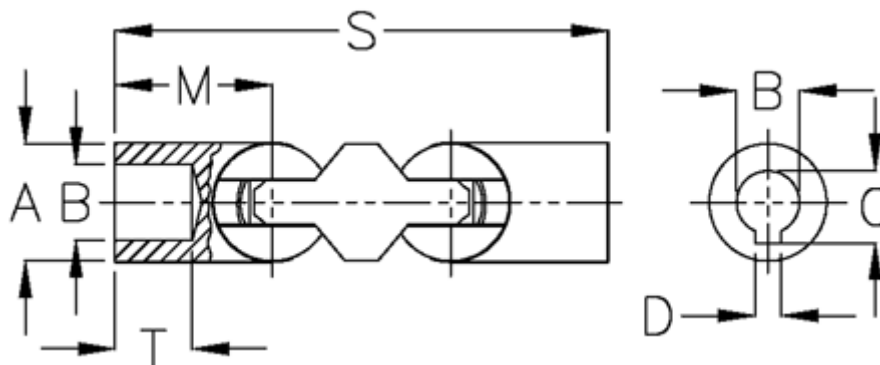

Varenummer: 07836303

Beskrivelse: Kugleled, dobbelt 0.836.303

## Mål

A	= 36
B H7	= 18
C	= 20.8
D	= 6
M	= 45.0
s	= 133
T	= 22